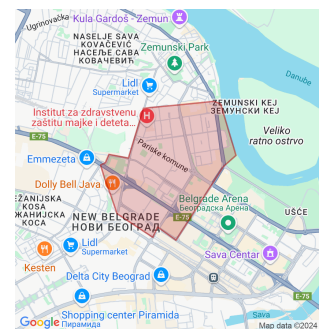

## #47488, Izdavanje - Lokal, Beograd, HOTEL YU

TIP OBJEKTA <b>STAMBENA ZGRADA</b>	POVRŠINA <b>100 m<sup>2</sup></b>	CENA <b>1,100€</b>	USELJIVOST <b>SLOBODAN</b>
---------------------------------------	--------------------------------------	-----------------------	-------------------------------

PROSTORIJA <b>4</b>	NAJVEĆA PROSTORIJA <b>0</b>	SPRAT <b>PRIZEMLJE</b>
------------------------	--------------------------------	---------------------------

PRAZAN	CENTRAL	DA	0	1	0	2	NE	NE	NE	NE
--------	---------	----	---	---	---	---	----	----	----	----

Odličan lokal u funkciji poslovnog prostora u prizemlju stambene zgarde na Novom Beogradu. Neposredna blizina hotela Jugoslavija. Pogodan kako za poslovni, tako i za izložbeni prostor. Ima dva klima uređaja, zasebno električno brojilo. Više linija javnog gradskog prevoza u blizini.